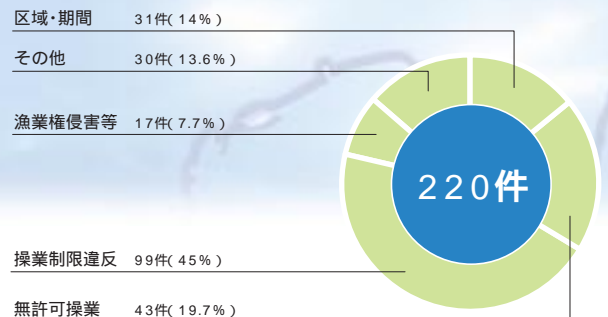

## 海上の警備活動状況 罪種別送致件数

海上環境関係法令違反別の送致件数

海事関係法令違反別の送致件数

刑法犯事犯別送致件数

漁業関係法令違反別の送致件数