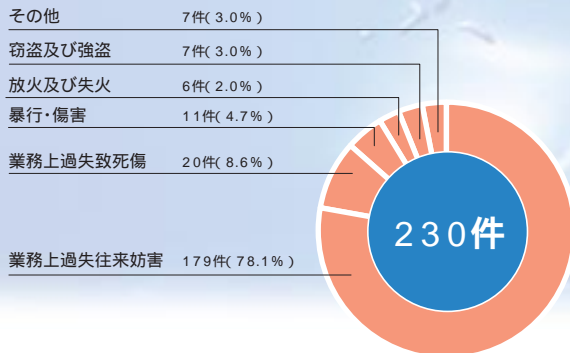

## 海上の警備活動状況 罪種別送致件数

海上環境関係法令違反別の送致件数

海事関係法令違反別の送致件数

刑法犯事犯別送致件数

漁業関係法令違反別の送致件数

## 海上保安部署別、罪種別送致件数(平成16年)