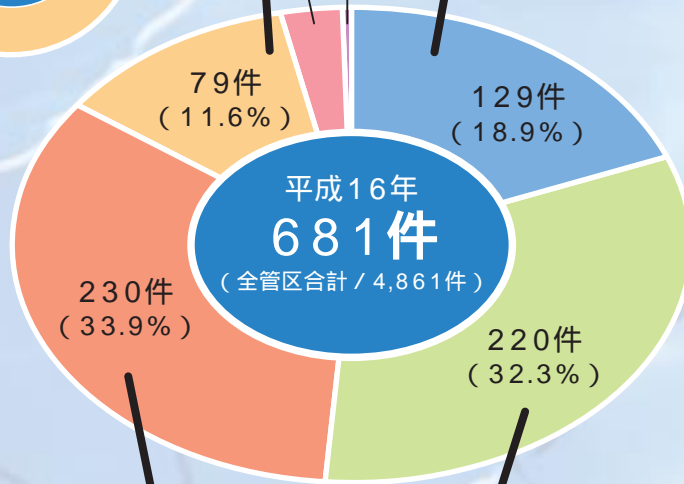

# I 海上治安

## 海上の警備活動状況 罪種別送致件数

海上環境関係法令違反別の送致件数

海事関係法令違反別の送致件数

刑法犯事犯別送致件数

漁業関係法令違反別の送致件数

## 海上保安部署別、罪種別送致件数(平成16年)

### 罪種別送致件数の推移