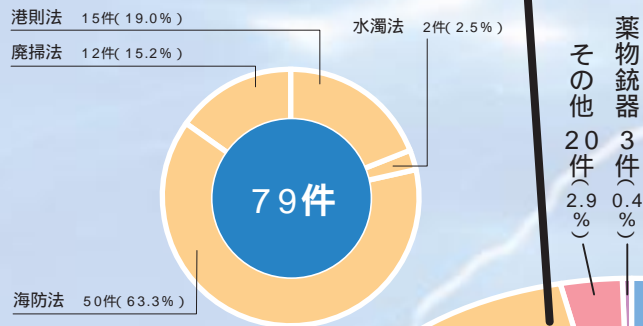

# I 海上治安

## 海上の警備活動状況 罪種別送致件数

海上環境関係法令違反別の送致件数

海事関係法令違反別の送致件数

刑法犯事犯別送致件数

漁業関係法令違反別の送致件数