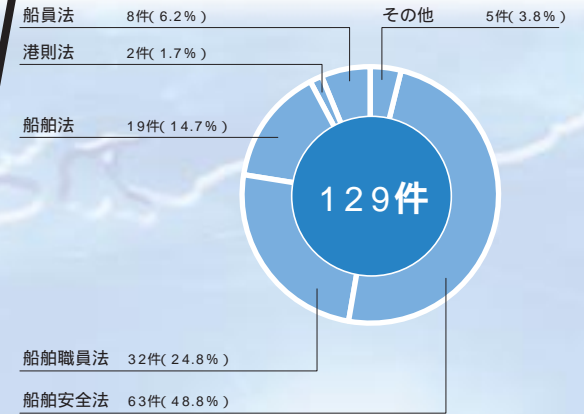

# I 海上治安

## 海上の警備活動状況 罪種別送致件数

海上環境関係法令違反別の送致件数

海事関係法令違反別の送致件数

刑法犯事犯別送致件数

漁業関係法令違反別の送致件数