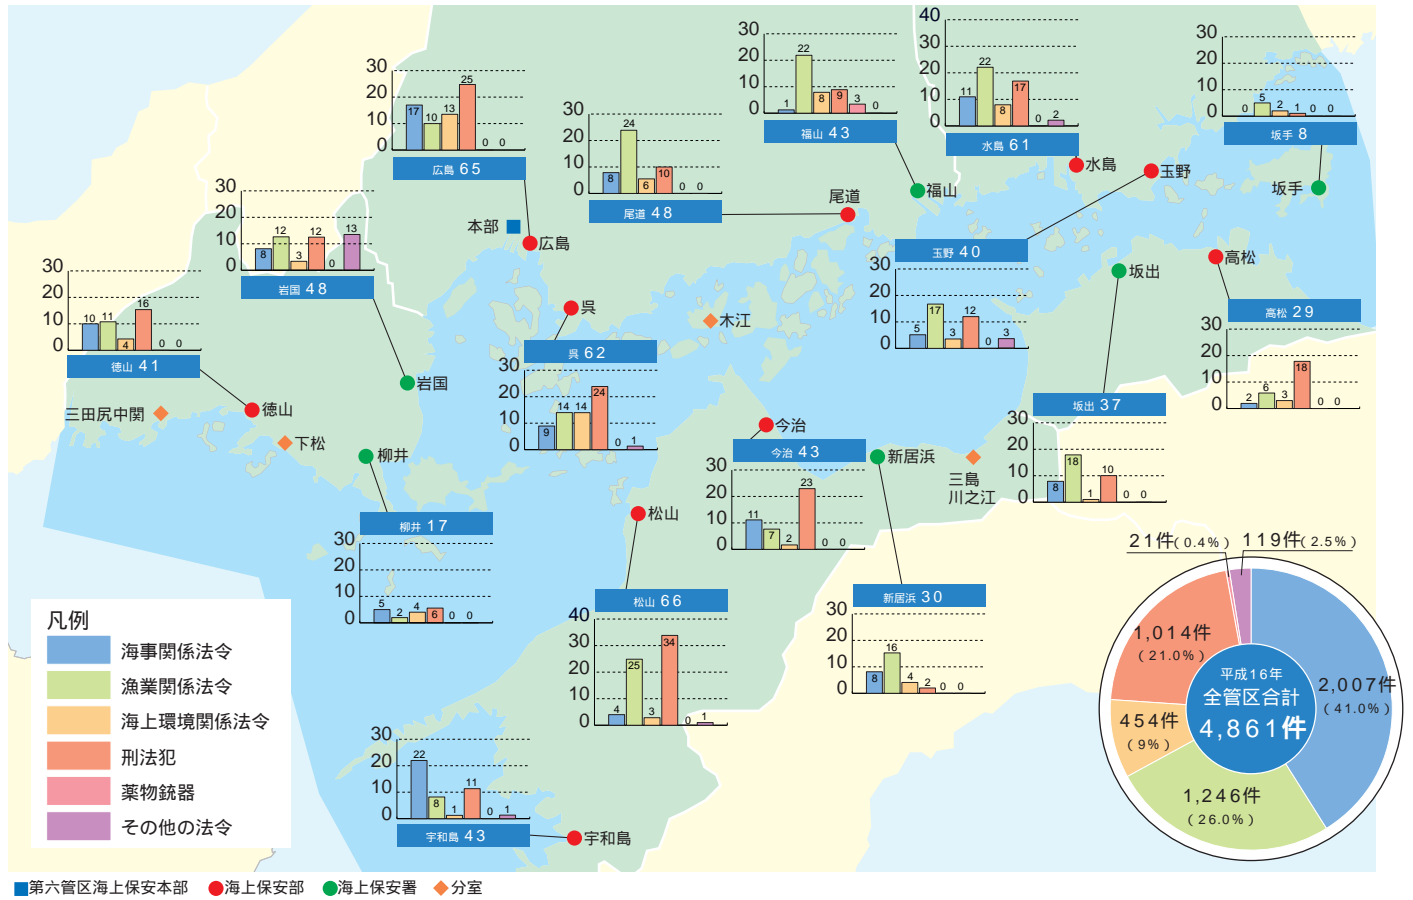

## 海上の警備活動状況 罪種別送致件数

海上環境関係法令違反別の送致件数

海事関係法令違反別の送致件数

刑法犯事犯別送致件数

漁業関係法令違反別の送致件数

## 海上保安部署別、罪種別送致件数(平成16年)

## 過去5年間の統計(平成12年～平成16年)

### 罪種別送致件数の推移