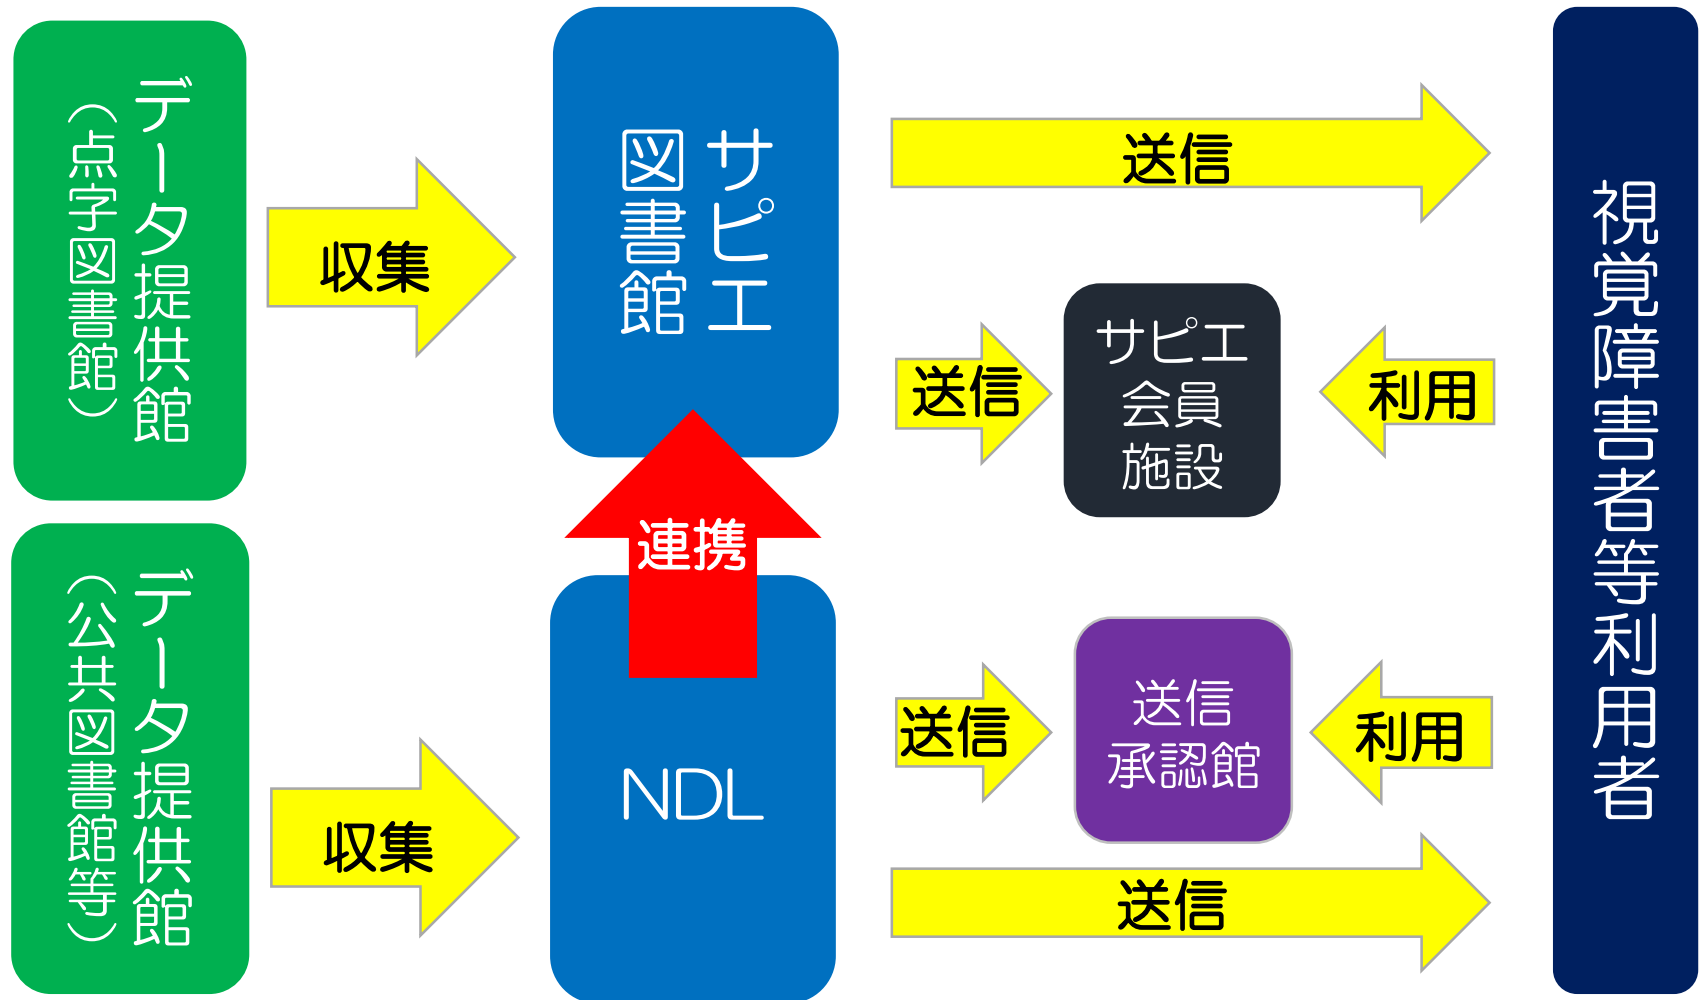

サピエ図書館とのシステム連携

データの収集（種類と点数）

	NDL製作	他機関製作	合計
音声DAISY	1,516	19,577	21,093
マルチメディア DAISY	0	59	59
テキストDAISY	3	13	16
EPUB	8	0	8
プレーンテキスト	0	182	182
点字データ	20	1,567	1,587
合計	1,547	21,398	22,945

サピエに連携していない