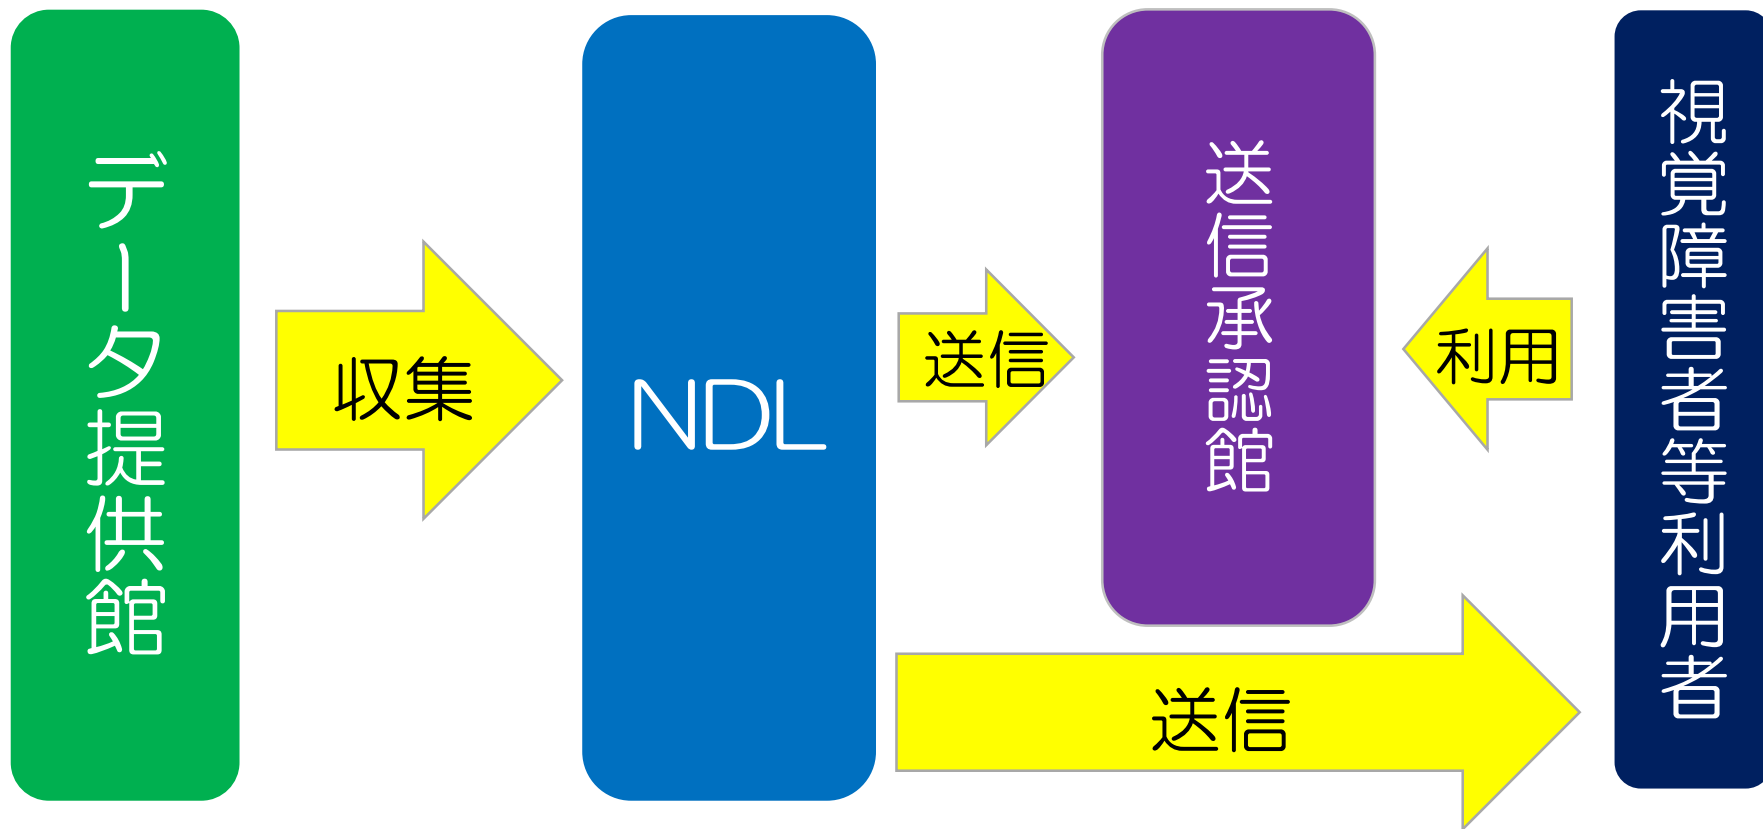

データの収集・提供（イメージ図）