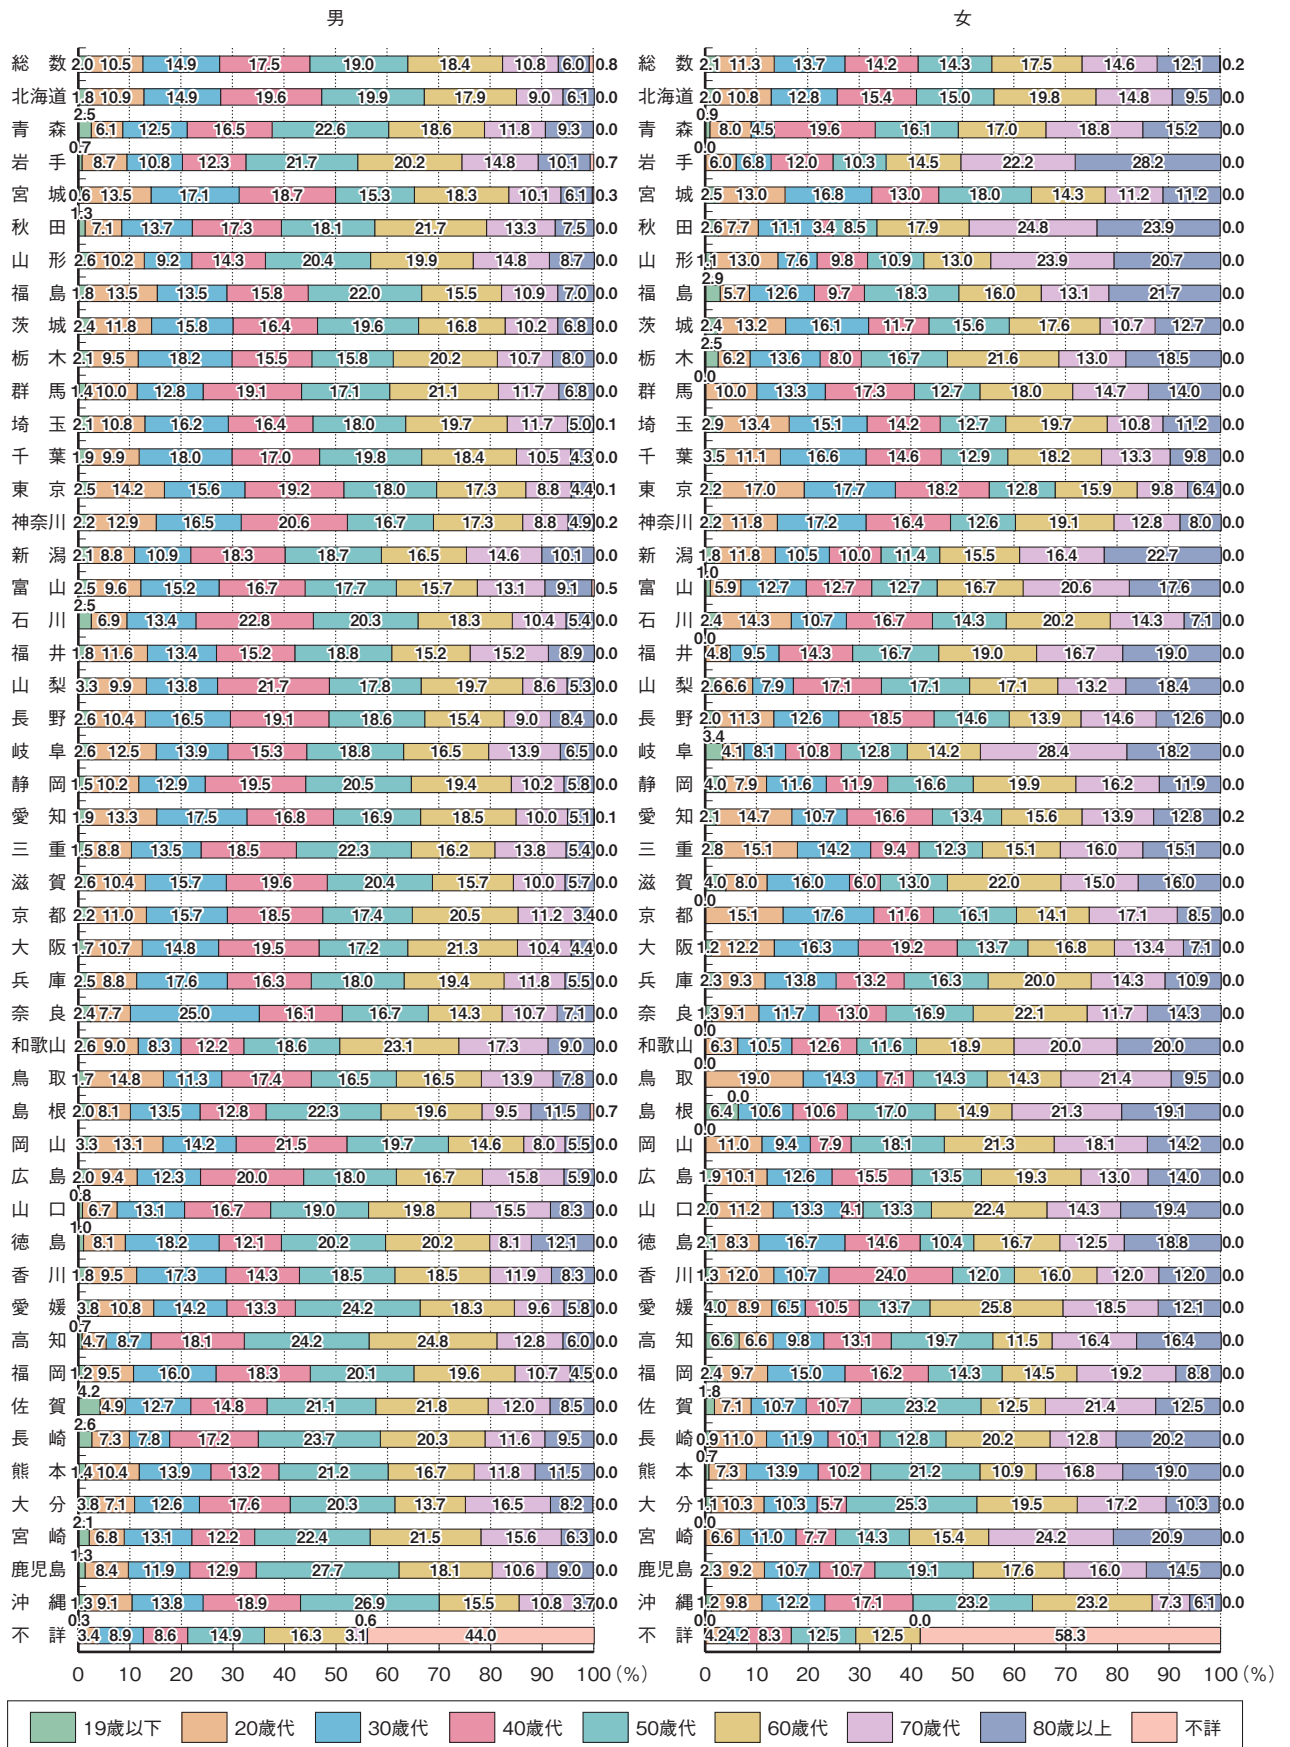

資料9-6図 平成23年における都道府県別の住居地・発見地別の自殺による自殺者数及び自殺死亡率の比較

資料：警察庁「自殺統計」及び総務省「平成22年国勢調査（人口等基本集計結果）」より内閣府作成

資料編

資料9-7図 平成23年における都道府県別の男女別・年齢階級別（10歳階級）の自殺者の構成割合（住居地）

資料：警察庁「自殺統計」より内閣府作成

資料9-8図 平成19年から23年における都道府県別の職業別の自殺者の構成割合（発見地）

注意：平成19年から23年の5年間を合算した数の構成割合である。

資料：警察庁「自殺統計」より内閣府作成