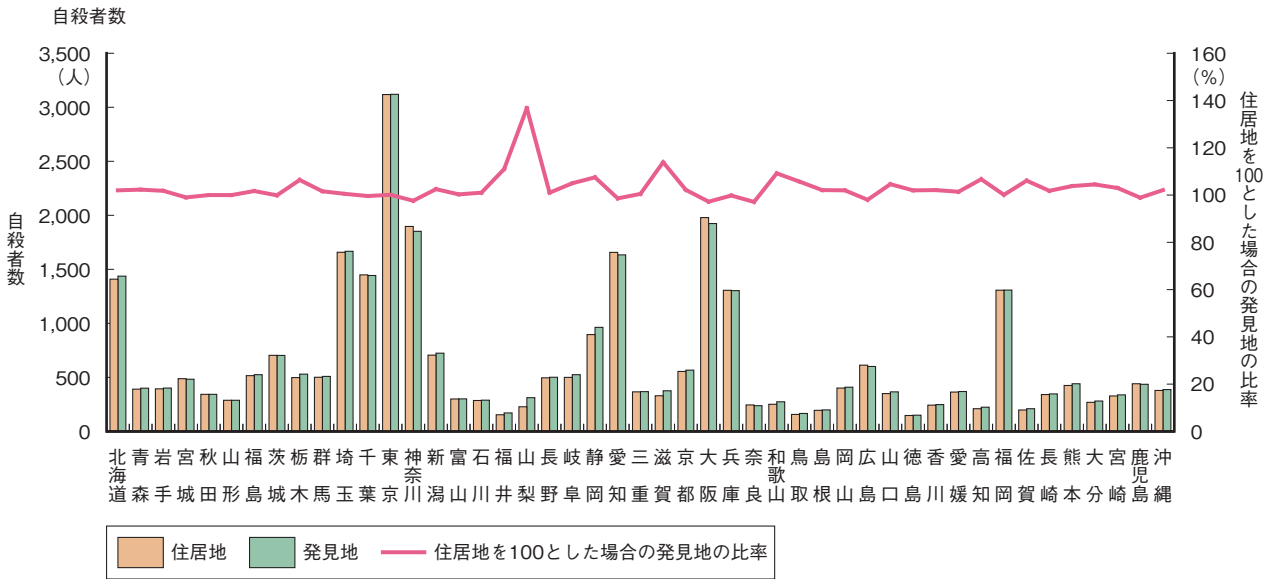

資料9-6図 平成23年における都道府県別の住居地・発見地別の自殺による自殺者数及び自殺死亡率の比較

資料：警察庁「自殺統計」及び総務省「平成22年国勢調査（人口等基本集計結果）」より内閣府作成

資料編

資料9-7図 平成23年における都道府県別の男女別・年齢階級別（10歳階級）の自殺者の構成割合（住居地）

資料：警察庁「自殺統計」より内閣府作成

資料9-8図 平成19年から23年における都道府県別の職業別の自殺者の構成割合（発見地）

注意：平成19年から23年の5年間を合算した数の構成割合である。

資料：警察庁「自殺統計」より内閣府作成