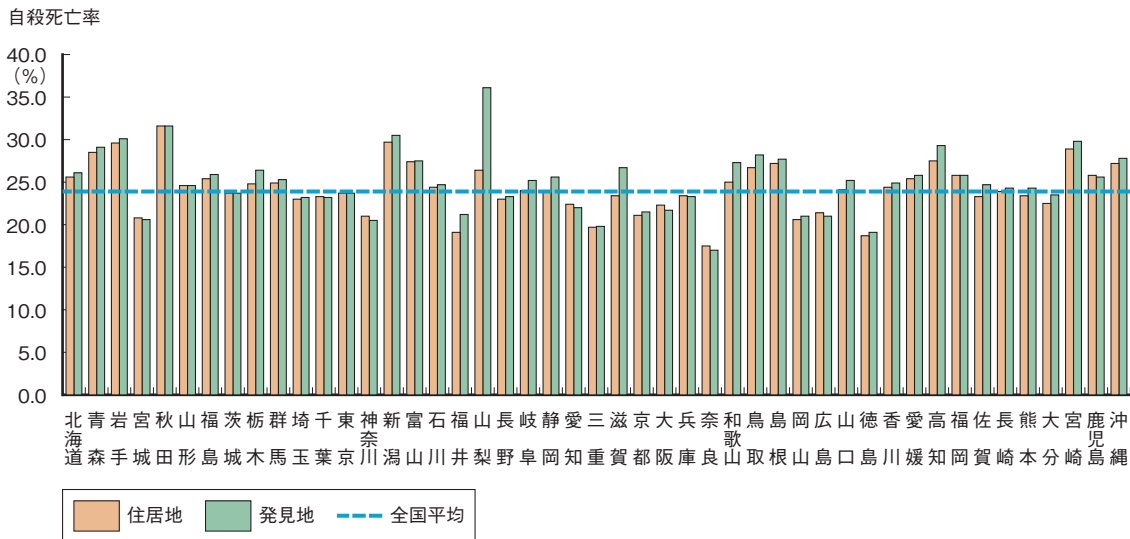

資料9-6図 平成23年における都道府県別の住居地・発見地別の自殺による自殺者数及び自殺死亡率の比較

資料：警察庁「自殺統計」及び総務省「平成22年国勢調査（人口等基本集計結果）」より内閣府作成

資料編

資料9-7図 平成23年における都道府県別の男女別・年齢階級別（10歳階級）の自殺者の構成割合（住居地）

資料：警察庁「自殺統計」より内閣府作成

資料9-8図 平成19年から23年における都道府県別の職業別の自殺者の構成割合（発見地）

注意：平成19年から23年の5年間を合算した数の構成割合である。

資料：警察庁「自殺統計」より内閣府作成