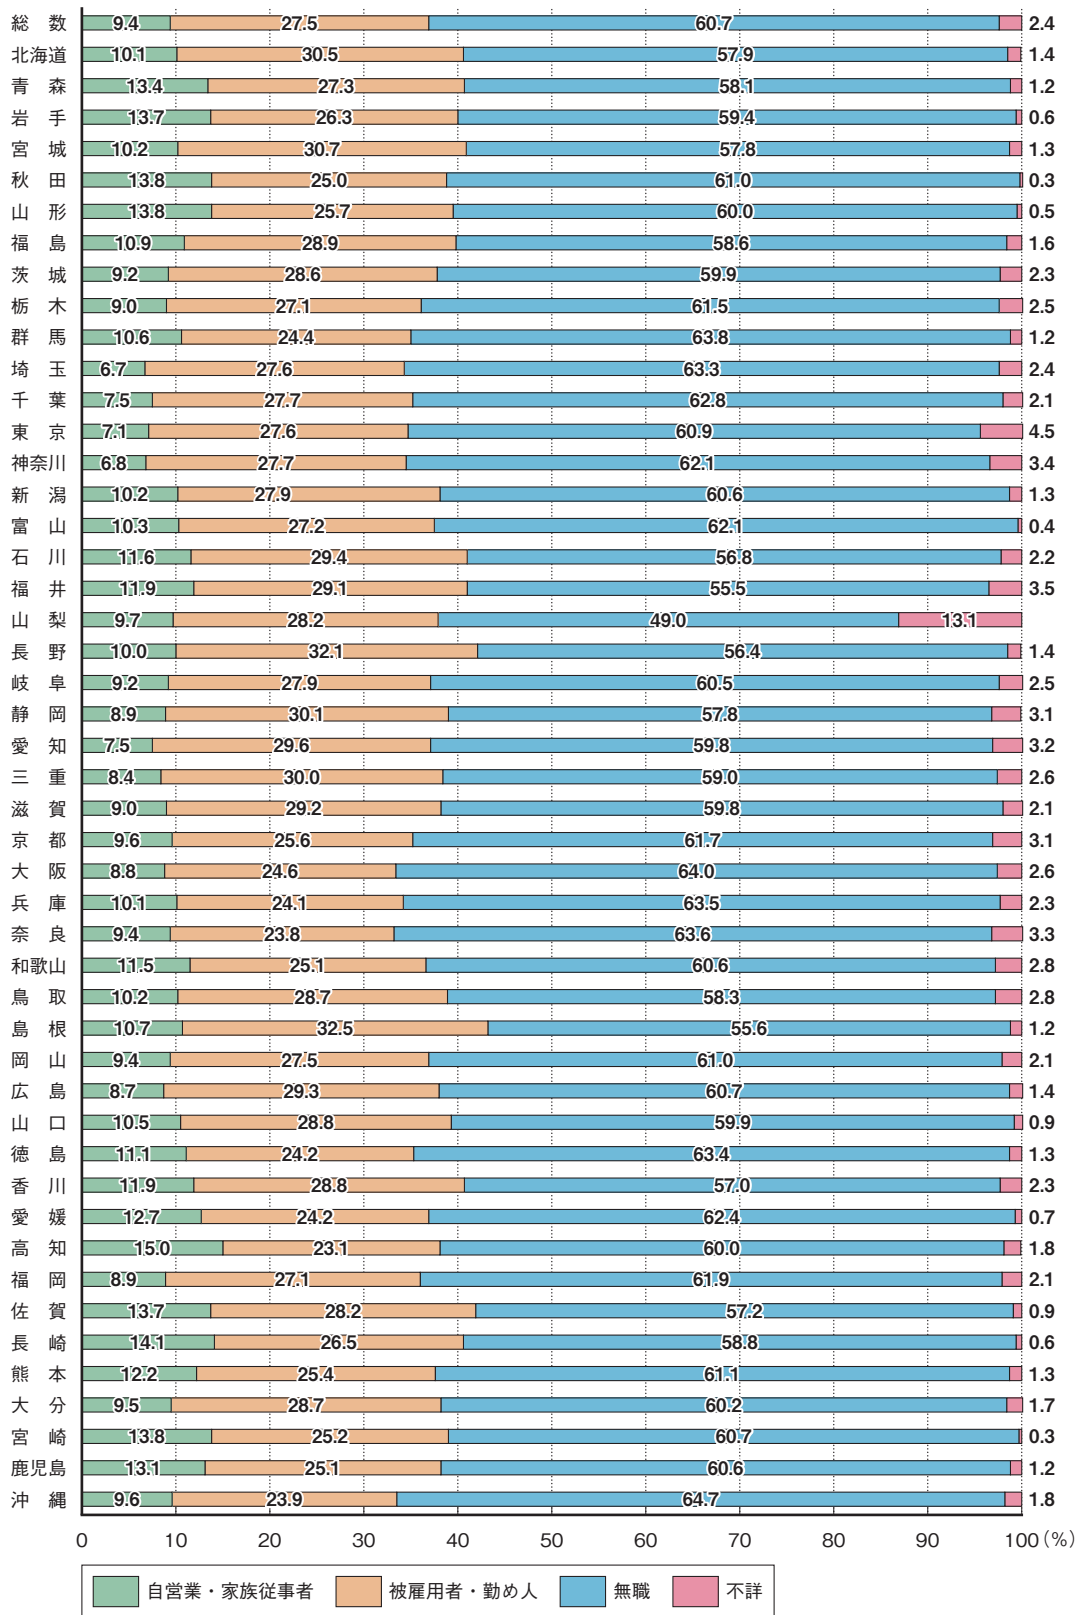

資料9-6図 平成23年における都道府県別の住居地・発見地別の自殺による自殺者数及び自殺死亡率の比較

資料：警察庁「自殺統計」及び総務省「平成22年国勢調査（人口等基本集計結果）」より内閣府作成

資料編

資料9-7図 平成23年における都道府県別の男女別・年齢階級別（10歳階級）の自殺者の構成割合（住居地）

資料：警察庁「自殺統計」より内閣府作成

資料9-8図 平成19年から23年における都道府県別の職業別の自殺者の構成割合（発見地）

注意：平成19年から23年の5年間を合算した数の構成割合である。

資料：警察庁「自殺統計」より内閣府作成